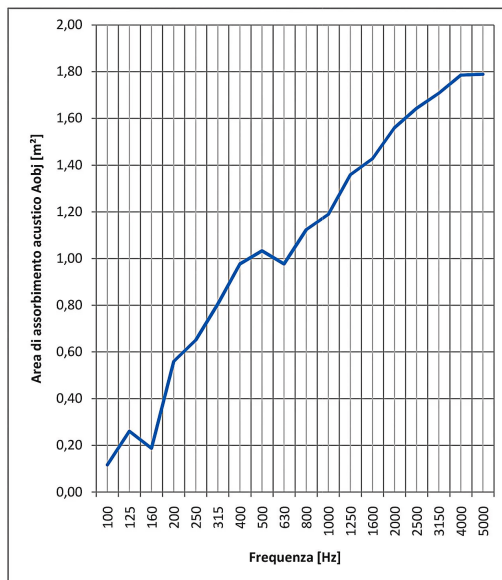

Materiali

Certificazioni

Curve fotometriche

f [Hz]	Aobj [m²]
	<i>Valori Area di assorbimento acustico equivalente del singolo oggetto</i>
100	0,12
125	0,26
160	0,19
200	0,56
250	0,65
315	0,81
400	0,98
500	1,03
630	0,98
800	1,12
1000	1,19
1250	1,36
1600	1,43
2000	1,56
2500	1,64
3150	1,71
4000	1,79
5000	1,79